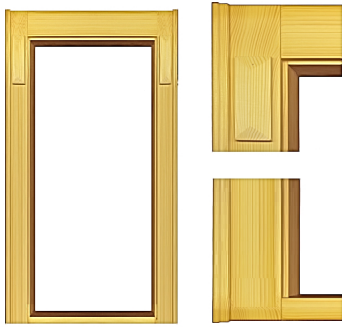

▣ Zárubeň rámová

Zárubeň rámová je základní tip. Lze ji použít ke vchodovým i vnitřním dveřím

i ke každému provedení (klasik i elegance)

Standartní profil zárubně je 40x100 mm s jednoduchým těsněním .

Rámovou zárubeň lze použít pro jakoukoli tloušťku zdi.

Zárubně jsou zobrazeny včetně prahu který není zahrnut v ceně .

Všechny následující zárubně jsou obložkové nebo poloobložkové,

a lze je použít k vchodovým i vnitřním dveřím

i ke každému provedení (klasik i elegance)

Zárubeň ZRK0

Materiál: bločkových a poloobložkových zárubní typ ZRK0
šířka 100 mm, cm šířky 30K také: 100 mm, 150 mm, 200 mm, 250 mm, 300 mm
Zárubně ZRK0 - zárubně za každý cm tloušťky zdi nad 150 mm

Material: bločkových a pólobločkových zárubní typ ZRK2
šířky 30 cm, šířky 30 cm, také 40 cm, 50 cm, 60 cm, 70 cm, 80 cm
Zárubně ZRK4 ke zárubně za každý cm šířky zdi nad 10 cm