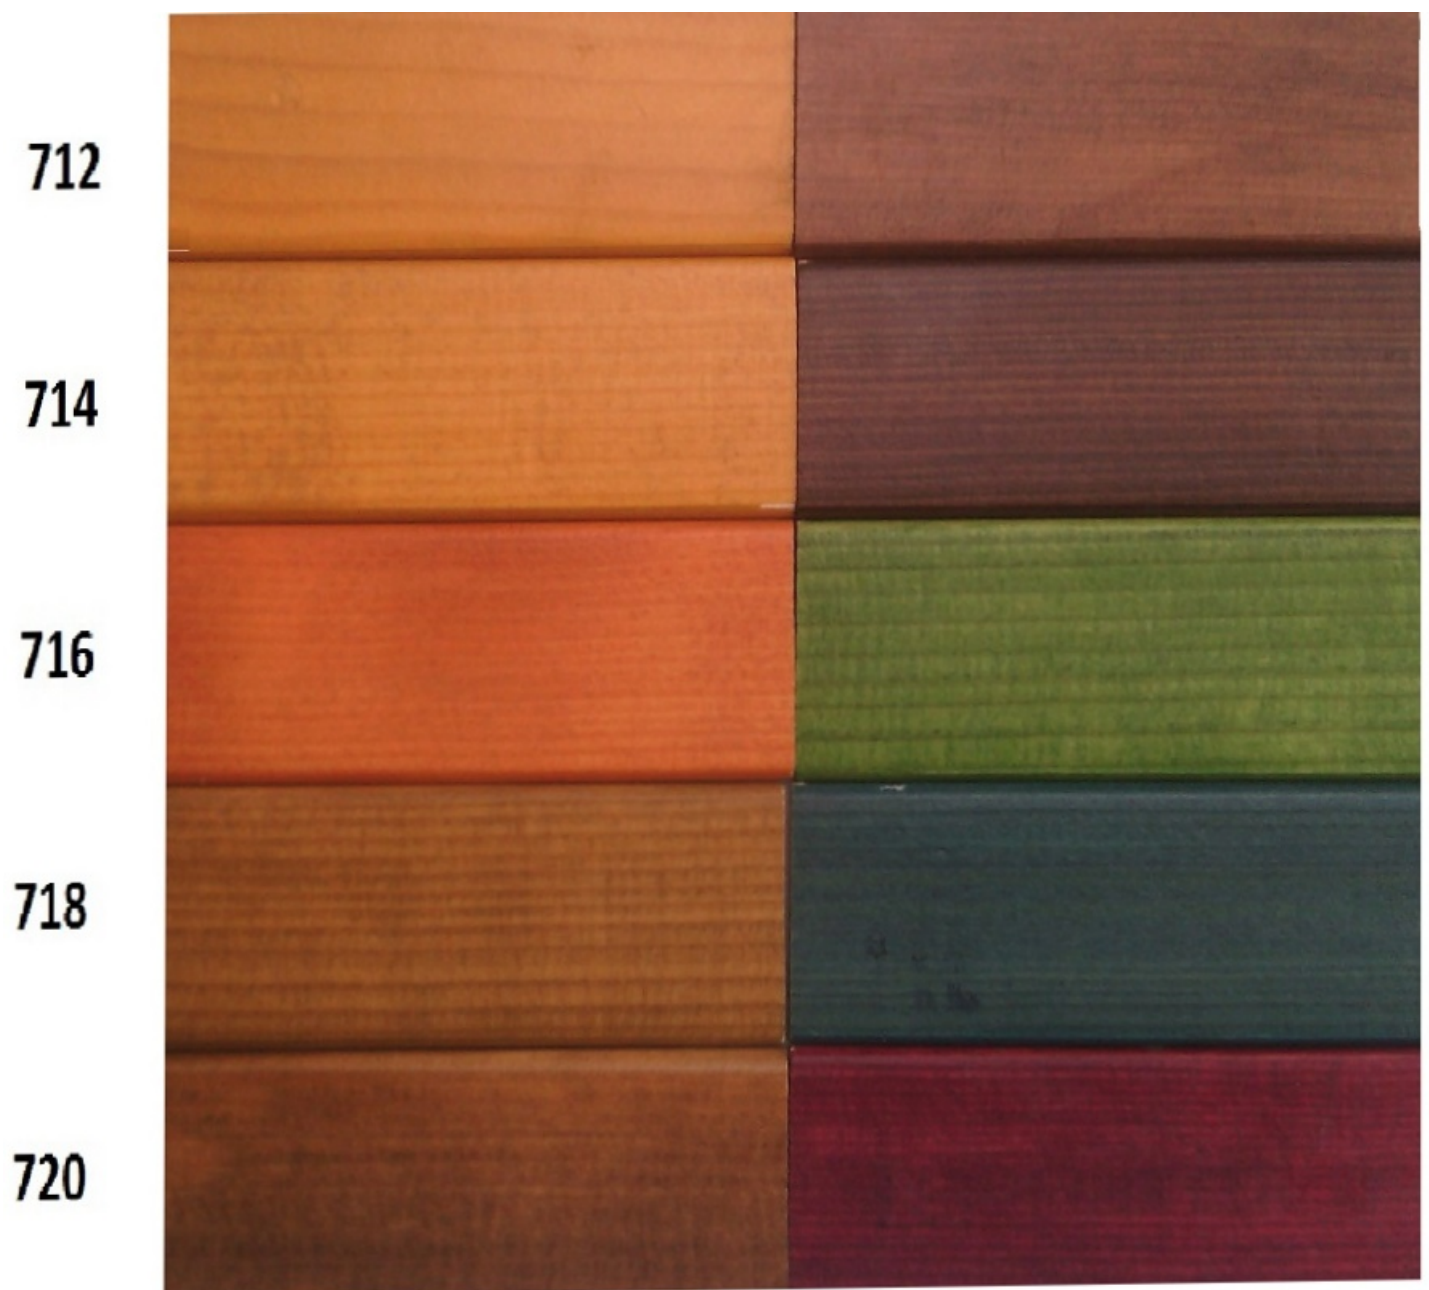

Vzorník povrchové úpravy - provedení mořidlo lak pro vnitřní použití

Vzorník povrchové úpravy - provedení silnovrstvá lazura pro venkovní užití