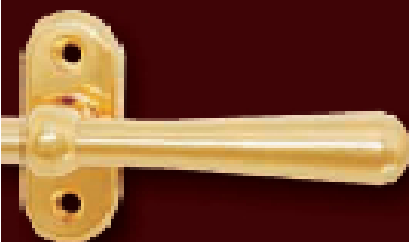

# casual

bezpečnostní kování K1  
ve 3. bezpečnostní  
třídě

bezpečnostní kování  
ve 3. bezpečnostní  
třídě

dveřní kování  
štitové

dveřní kování  
rozetové I.

dveřní kování  
rozetové II.

euro klika

členění rozetová

Dveřní a okenní kliky casual

antik

bezpečnostní kování  
ve 3. bezpečnostní  
třídě

dveřní kování  
štítové

dveřní kování  
rozetové I.

dveřní kování  
rozetové II.

okenní rozvora

Dveřní a okenní kliky antik

matný nikl

koule-klika

cena bez DPH

3D závěsy jsou nastavitelné ve třech osách a proto je doporučujeme

jak pro vchodové tak vnitřní dveře. Závěsy mohou zůstat volné ,

případně je možné závěsy osadit krytkami.