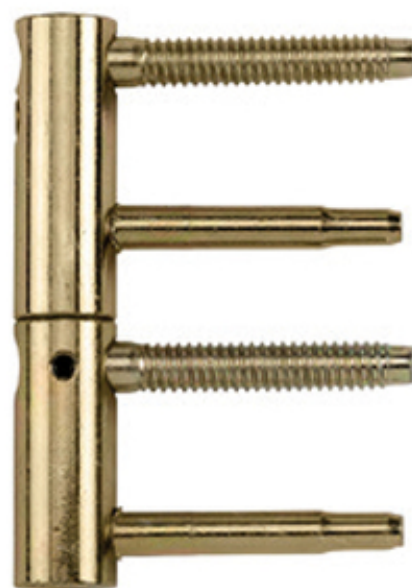

matný nikl

koule-klika

cena bez DPH

3D závěsy jsou nastavitelné ve třech osách a proto je doporučujeme

jak pro vchodové tak vnitřní dveře. Závěsy mohou zůstat volné ,

případně je možné závěsy osadit krytkami.

Dveřní závěs 14mm - bílý pozink s pojistkou

Dveřní závěs 14mm - žlutý pozink s pojistkou

Krytky pro 3D závěsy.

Krytka baroko MOSAZ průměr  
14mm, bronz

Kód:485R5M1OC

Krytka baroko MOSAZ průměr  
14mm, chrom lesklá