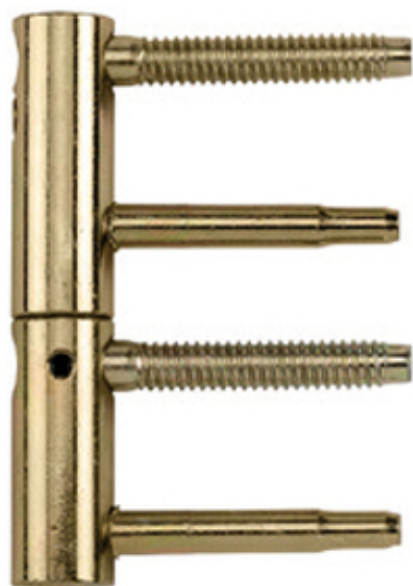

matný nikl

koule-klika

cena bez DPH

3D závěsy jsou nastavitelné ve třech osách a proto je doporučujeme

jak pro vchodové tak vnitřní dveře. Závěsy mohou zůstat volné ,

případně je možné závěsy osadit krytkami.

Dveřní závěs 14mm - bílý pozink s pojistkou

Dveřní závěs 14mm - žlutý pozink s pojistkou

Krytky pro 3D závěsy.

Krytka baroko MOSAZ průměr  
14mm, bronz

Kód:485R5M1OC

Krytka baroko MOSAZ průměr  
14mm, chrom lesklá